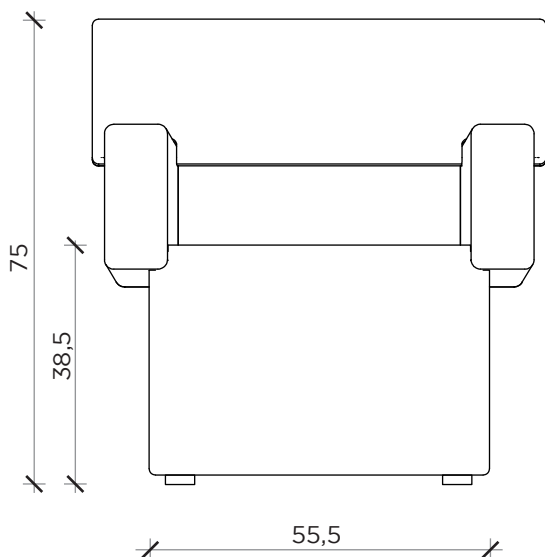

PIANTA | PLAN

FRONTE | FRONT

LATO | SIDE

SKYFALL

Poltroncina | Armchair

Designer:
Anno | Year:
Materiali | Materials:

Alessandro di Prisco
2025
Poltroncina imbottita non sfoderabile, disponibile con cucitura "punto cavallo" | Upholstered armchair without removable cover, available with stitching "punto cavallo"