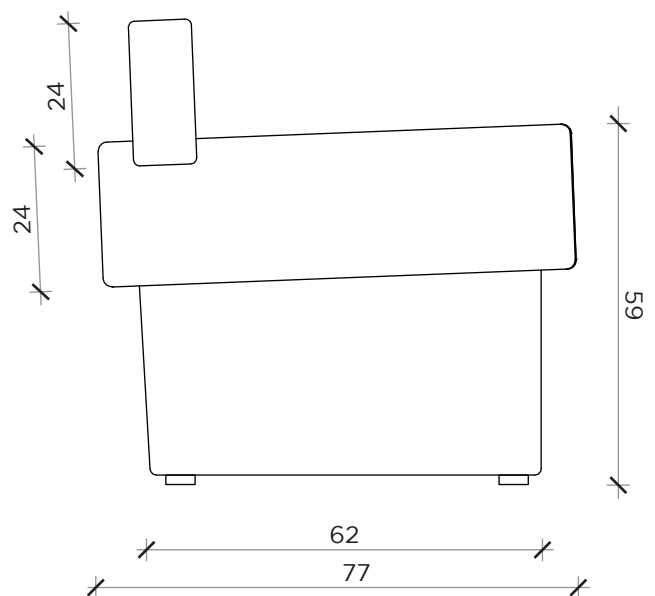

PIANTA | PLAN

FRONTE | FRONT

LATO | SIDE

SKYFALL

Poltroncina | Armchair

Designer:
Anno | Year:
Materiali | Materials:

Alessandro di Prisco
2025
Poltroncina imbottita non sfoderabile, disponibile con cucitura "punto cavallo" | Upholstered armchair without removable cover, available with stitching "punto cavallo"