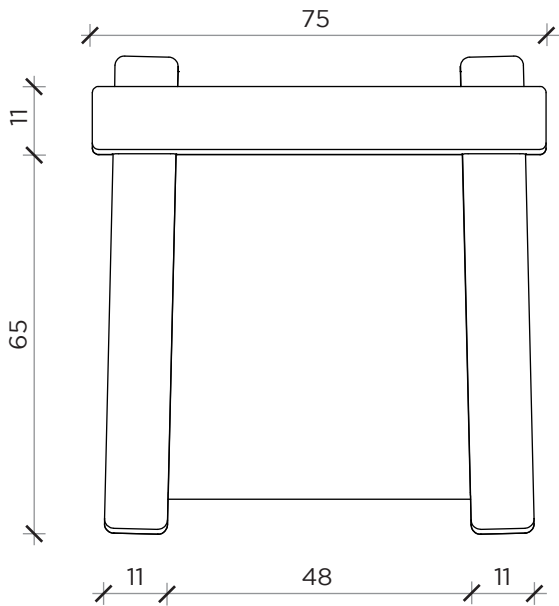

PIANTA | PLAN

FRONTE | FRONT

LATO | SIDE

SKYFALL

Poltroncina | Armchair

Designer:
Anno | Year:
Materiali | Materials:

Alessandro di Prisco
2025
Poltroncina imbottita non sfoderabile, disponibile con cucitura "punto cavallo" | Upholstered armchair without removable cover, available with stitching "punto cavallo"